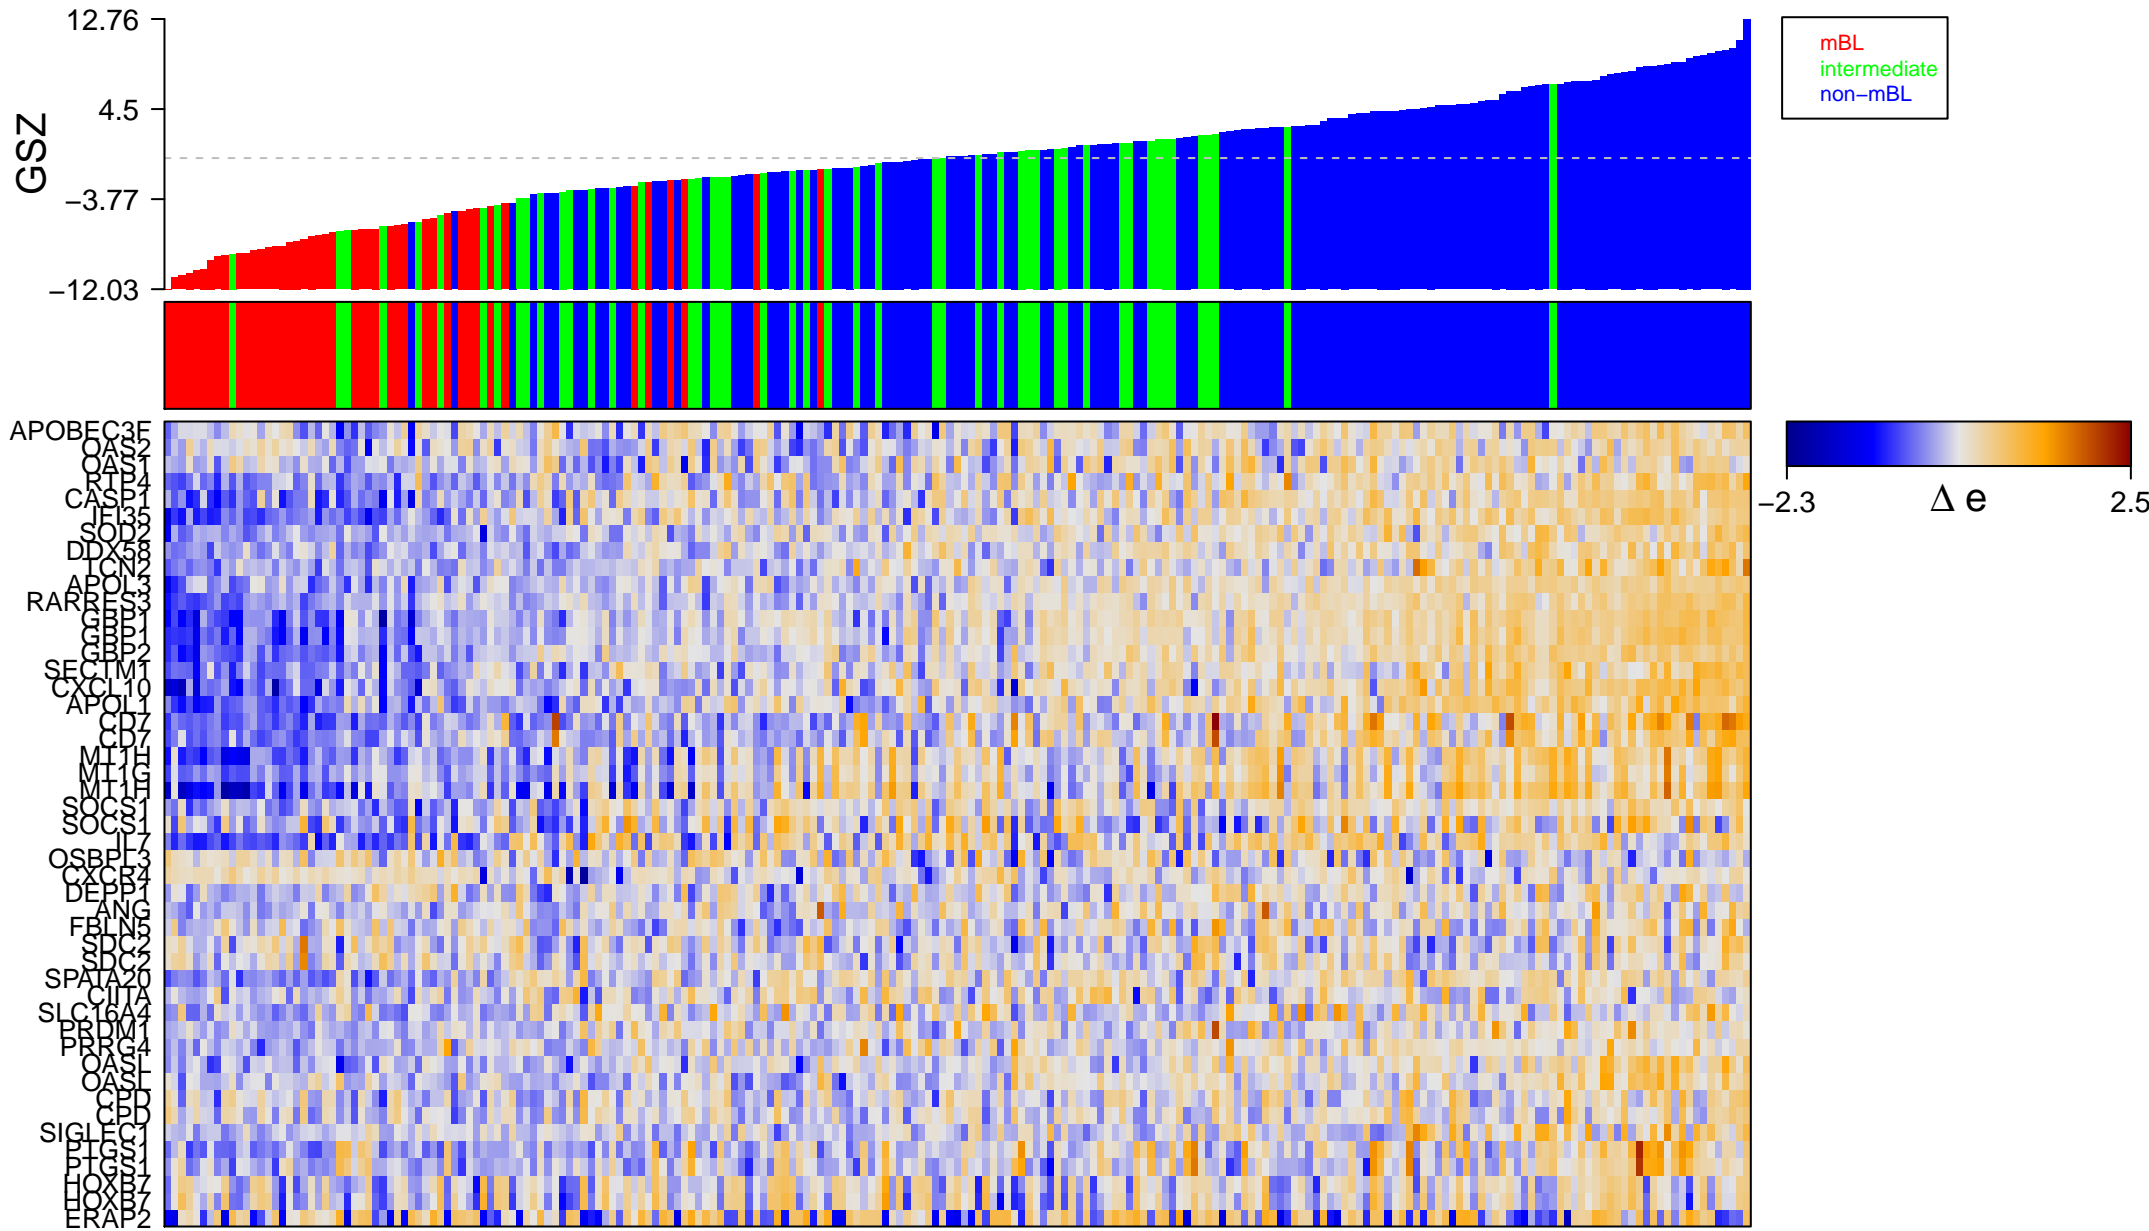

ScoV_0.999_Sturm_E3_RTK I 'PDGFRA'_DN

ScoV_0.999_Sturm_E3_RTK_I'PDGFRA'_DN

■ on
■ -
□ off

ScoV_0.999_Sturm_E3_RTK I 'PDGFRA'_DN