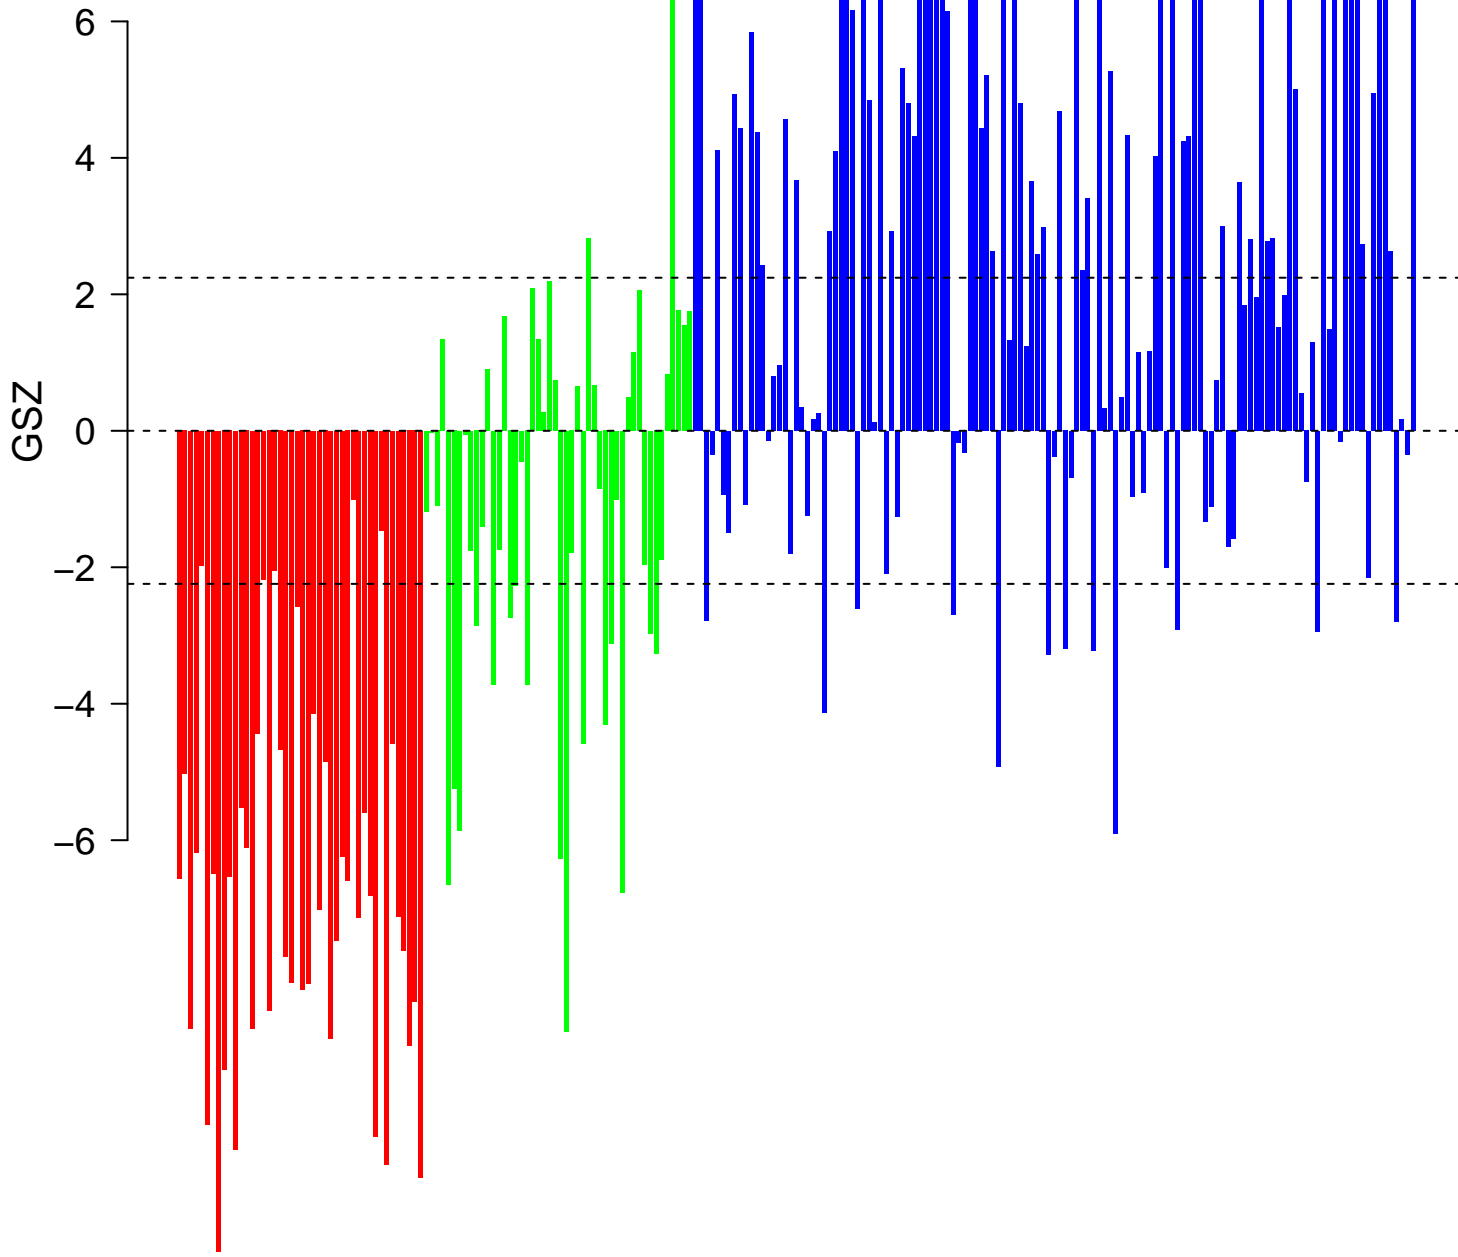

ScoV_0.999_Sturm_E3_RTK I 'PDGFRA'_DN

ScoV_0.999_Sturm_E3_RTK_I'PDGFRA'_DN

■ on
■ -
□ off

ScoV_0.999_Sturm_E3_RTK I 'PDGFRA'_DN